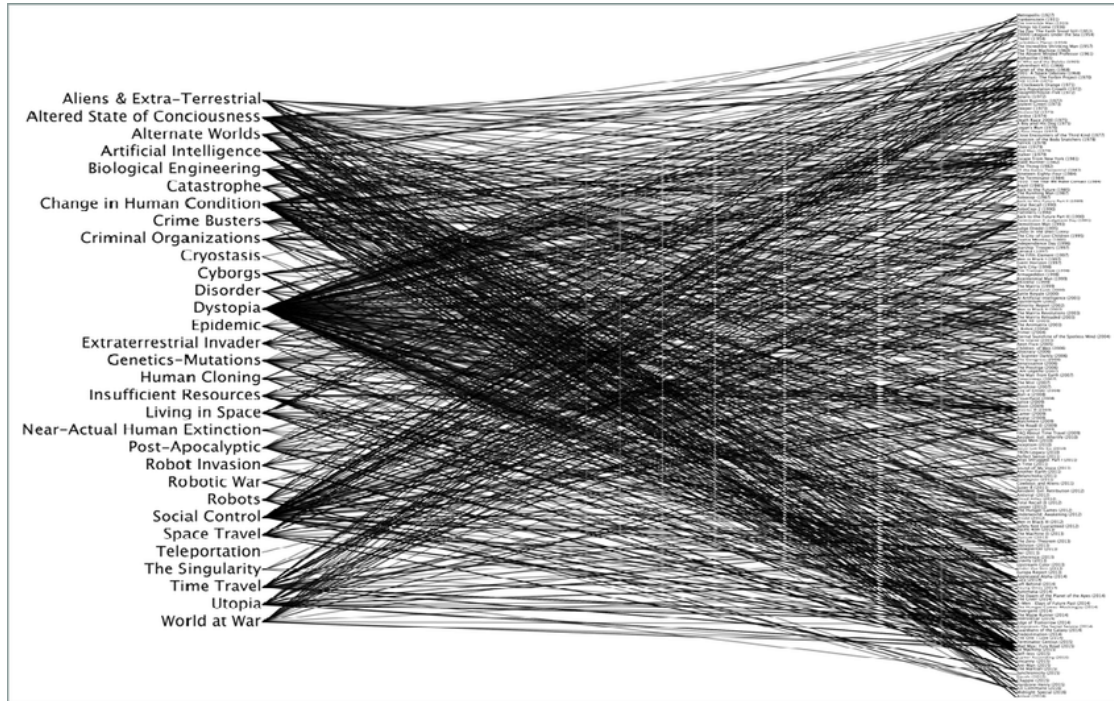

Manipulación de vista

IIC2026 2020-2

Cambios en el tiempo

Manipulación de vista

IIC2026 2020-2

Manipulación de vista

Decisiones de diseño que realizan cambios en lo que se muestra en una herramienta de visualización de información.

Manipulación de vista

(Fuente: Libro "Visualization, Analysis and Design")

Manipulación de vista

(Imagen obtenida de [Human Terrain - Pudding.cool](https://pudding.cool/))

Manipulación de vista

(Imagen obtenida de Human Terrain - Pudding.cool)

Visual clutter

Visual clutter

(Fuente imagen: [Enlace](#))

Visual clutter

(Fuente imagen: [enlace](#))

Manipulación de vista

Cambios en el tiempo

Selección

Navegación

Cambios en el tiempo

Agrupar toda transformación que ocurre en el tiempo de uso de una visualización.

Ordenamiento

Posibilidad de reordenar elementos dentro de una visualización.

Ordenamiento

	A	B	C	D
1	First	Melanie Weir	Last Name	Favorite Color
2	Kesler	Gingerella	Orange	
3	Neil	Rudolph	Red	
4	Rosie	Anderson	Pink	
5	Sunny	Hartman	Yellow	
6	Violet	Royaume	Purple	
7	Will	Marlow	Blue	
8	Xavier	Viridian	Green	
9				
10				
11				
12				
13				
14				