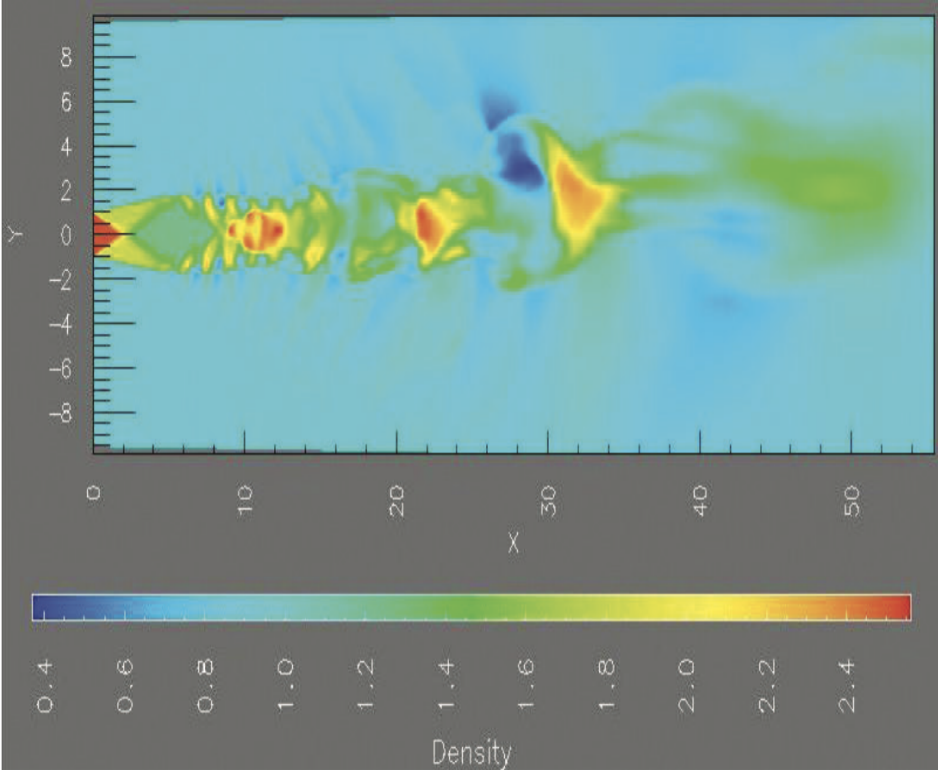

Manipulación de vista

IIC2026 2020-2

Cambios en el tiempo

Manipulación de vista

IIC2026 2020-2

Manipulación de vista

Decisiones de diseño que realizan cambios en lo que se muestra en una herramienta de visualización de información.

Manipulación de vista

(Fuente: Libro "Visualization, Analysis and Design")

Manipulación de vista

(Imagen obtenida de [Human Terrain - Pudding.cool](https://pudding.cool/))

Manipulación de vista

(Imagen obtenida de Human Terrain - Pudding.cool)

Visual clutter

Visual clutter

(Fuente imagen: [Enlace](#))

Visual clutter

(Fuente imagen: [enlace](#))

Manipulación de vista

Cambios en el tiempo

Selección