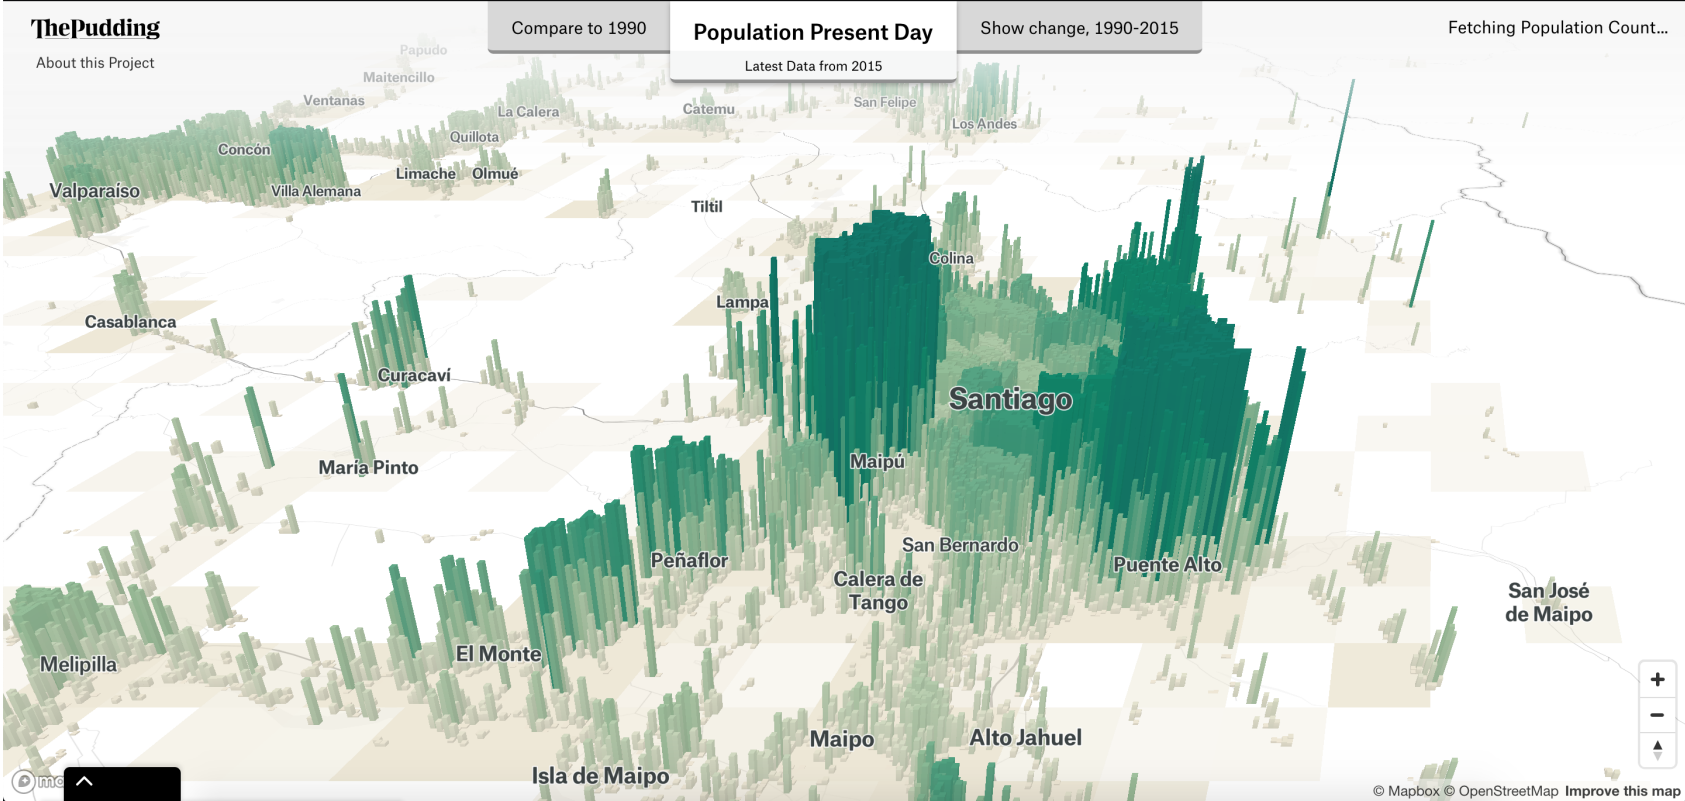

Manipulación de vista

IIC2026 2020-2

Cambios en el tiempo

Manipulación de vista

IIC2026 2020-2

Manipulación de vista

Decisiones de diseño que realizan cambios en lo que se muestra en una herramienta de visualización de información.

Manipulación de vista

(Fuente: Libro "Visualization, Analysis and Design")

Manipulación de vista

(Imagen obtenida de [Human Terrain - Pudding.cool](https://pudding.cool/))

Manipulación de vista

(Imagen obtenida de Human Terrain - Pudding.cool)

Visual clutter

Visual clutter

(Fuente imagen: [Enlace](#))

Visual clutter

(Fuente imagen: [enlace](#))

Manipulación de vista

Cambios en el tiempo

Selección

Navegación

Cambios en el tiempo

Agrupar toda transformación que ocurre en el tiempo de uso de una visualización.

Ordenamiento

Posibilidad de reordenar elementos dentro de una visualización.

Ordenamiento

	A	B	C	D
1	First	Melanie Weir	Last Name	Favorite Color
2	Kesler	Gingerella	Orange	
3	Neil	Rudolph	Red	
4	Rosie	Anderson	Pink	
5	Sunny	Hartman	Yellow	
6	Violet	Royaume	Purple	
7	Will	Marlow	Blue	
8	Xavier	Viridian	Green	
9				
10				
11				
12				
13				
14				