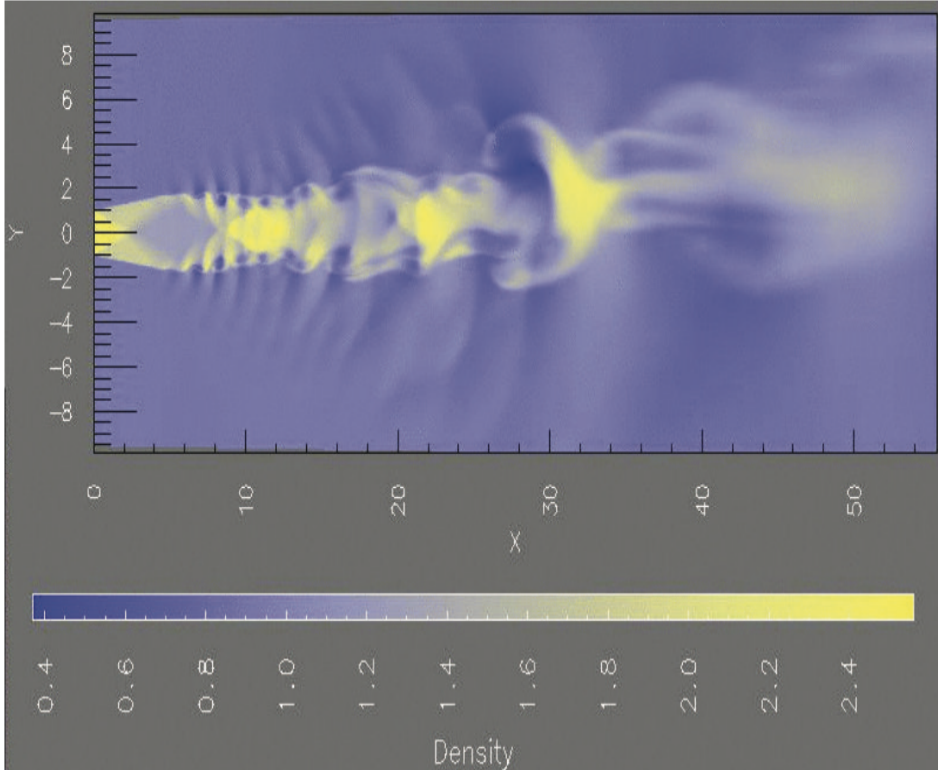

Manipulación de vista

(Fuente: Libro "Visualization, Analysis and Design")