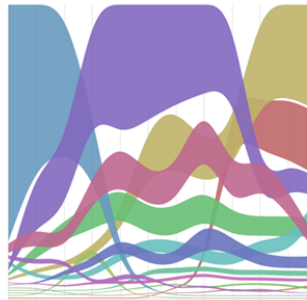

Manipulación de vista

IIC2026 2020-2

Cambios en el tiempo

Manipulación de vista

IIC2026 2020-2

Manipulación de vista

Decisiones de diseño que realizan cambios en lo que se muestra en una herramienta de visualización de información.

Manipulación de vista

(Fuente: Libro "Visualization, Analysis and Design")

Manipulación de vista

(Imagen obtenida de [Human Terrain - Pudding.cool](https://pudding.cool/))

Manipulación de vista

(Imagen obtenida de Human Terrain - Pudding.cool)

Visual clutter

Visual clutter

(Fuente imagen: [Enlace](#))

Visual clutter

(Fuente imagen: [enlace](#))

Manipulación de vista

Cambios en el tiempo

Selección

Navegación

Cambios en el tiempo

Agrupar toda transformación que ocurre en el tiempo de uso de una visualización.

Ordenamiento

Posibilidad de reordenar elementos dentro de una visualización.

Ordenamiento

	A	B	C	D
1	First	Melanie Weir	Last Name	Favorite Color
2	Kesler	Gingerella	Orange	
3	Neil	Rudolph	Red	
4	Rosie	Anderson	Pink	
5	Sunny	Hartman	Yellow	
6	Violet	Royaume	Purple	
7	Will	Marlow	Blue	
8	Xavier	Viridian	Green	
9				
10				
11				
12				
13				
14				