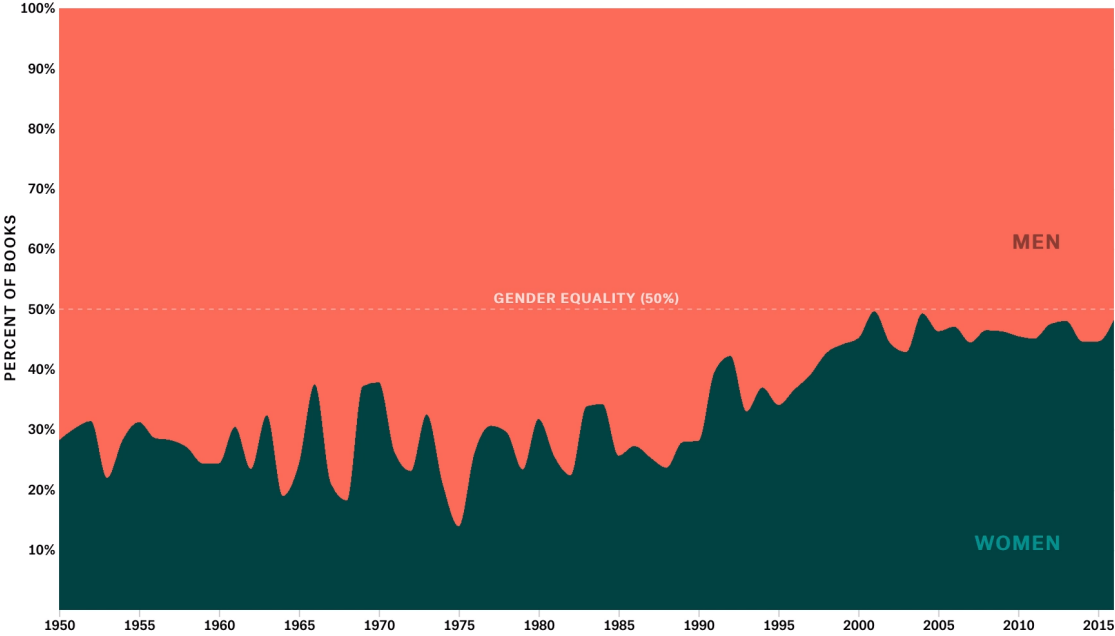

Navegación

Cambios en el tiempo

Agrupar toda transformación que ocurre en el tiempo de uso de una visualización.

Ordenamiento

Posibilidad de reordenar elementos dentro de una visualización.

Ordenamiento

	A	B	C	D
1	First	Melanie Weir	Last Name	Favorite Color
2	Kesler	Gingerella	Orange	
3	Neil	Rudolph	Red	
4	Rosie	Anderson	Pink	
5	Sunny	Hartman	Yellow	
6	Violet	Royaume	Purple	
7	Will	Marlow	Blue	
8	Xavier	Viridian	Green	
9				
10				
11				
12				
13				
14				

Sort and filter

A → Z	Z → A
-------	-------

(Fuente imagen: [enlace](#))

LineUp

(Herramienta LineUp)

Cambio de atributos codificados

Best-Selling Novels by Author Gender

PERCENT COUNT