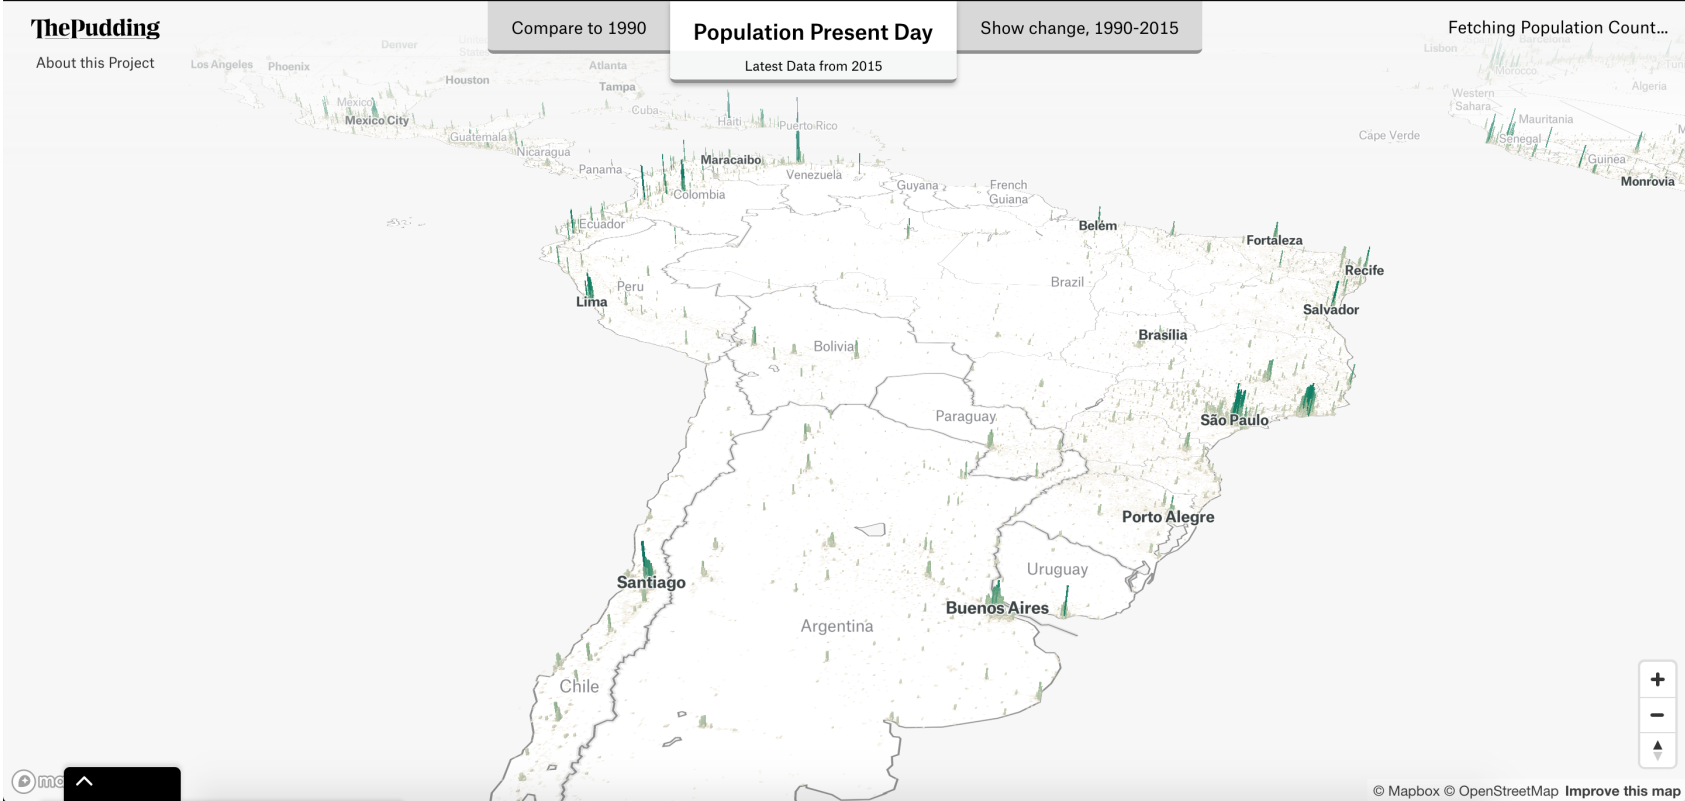

Manipulación de vista

(Imagen obtenida de [Human Terrain - Pudding.cool](https://pudding.cool/))