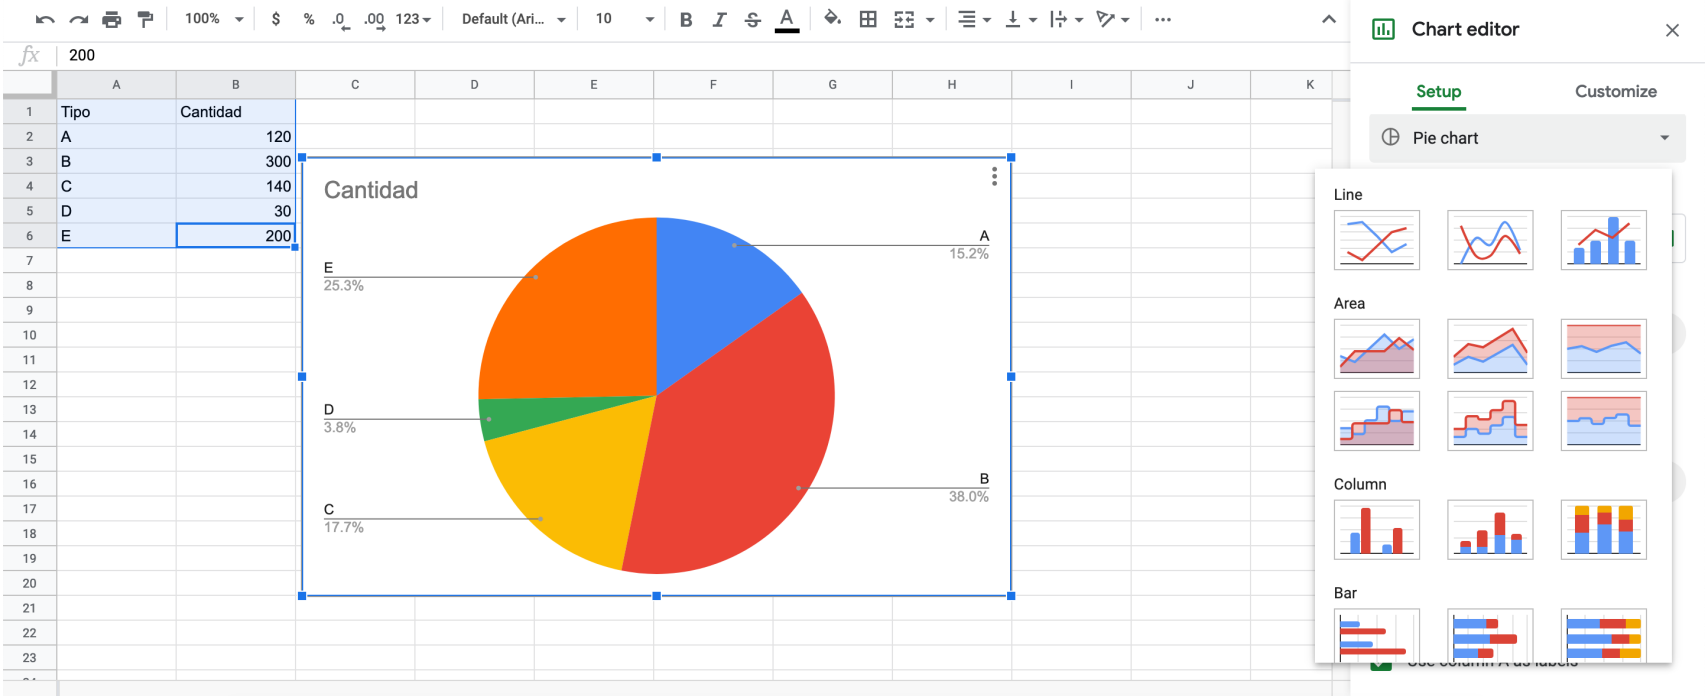

Cambio de *idiom* completo

(Fuente: Google Sheets)